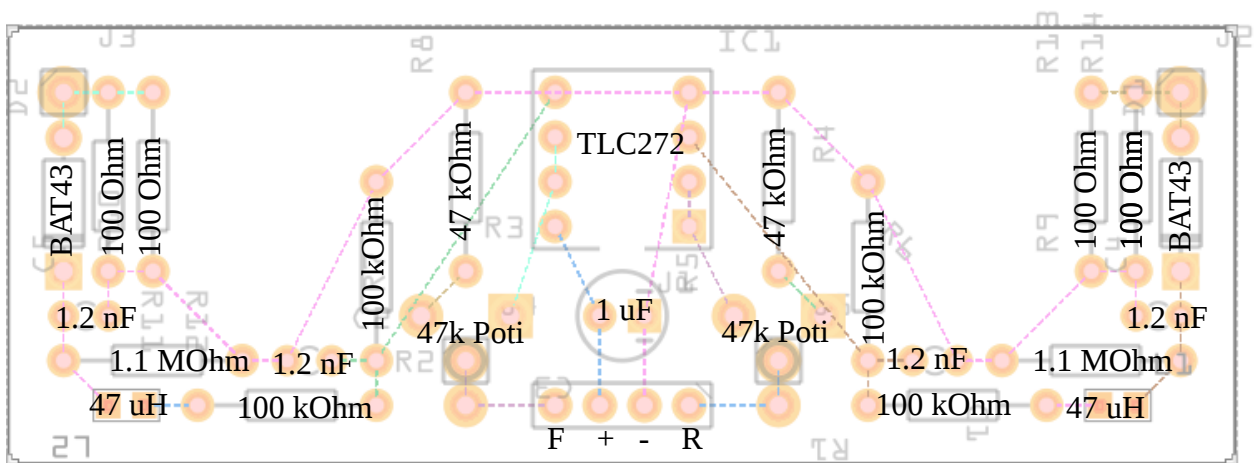

# SWR-Messbrücke

der Funkgruppe im „Hackerspace Bremen e.V.“

Schaltplan:

fritzing

Platine:

Original

gespiegelt

fritzing