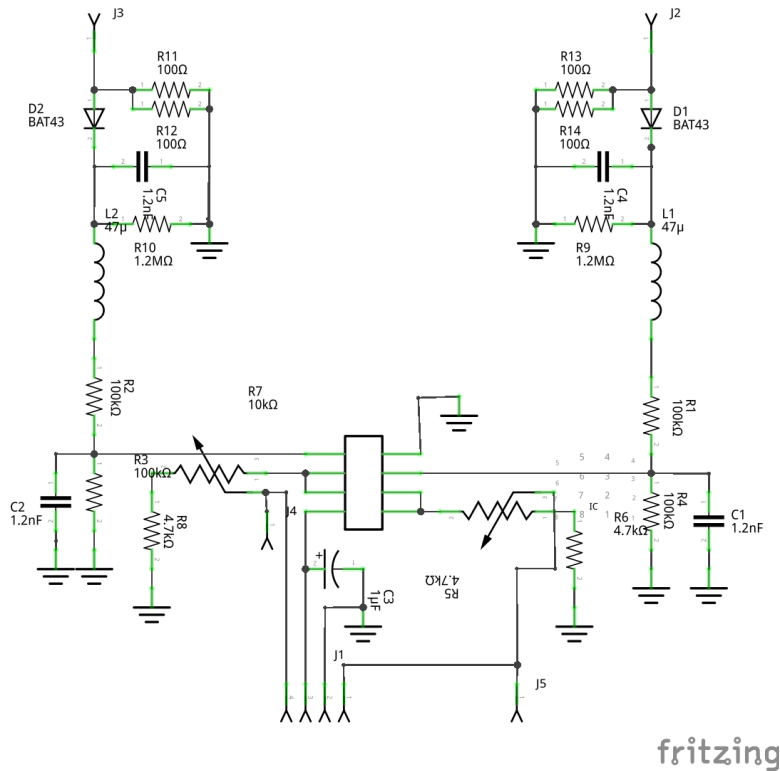

# SWR-Messbrücke

der Funkgruppe im „Hackerspace Bremen e.V.“

Schaltplan:

fritzing

Platine:

Original

gespiegelt

fritzing